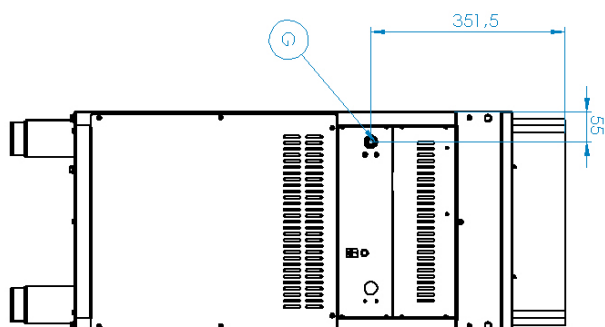

## Lávový gril plynový 52x36 s podstavbou

Model

Sap kód

00110078

GL 70/40 G

Skupina artiklů

Grily a grilovací plotny