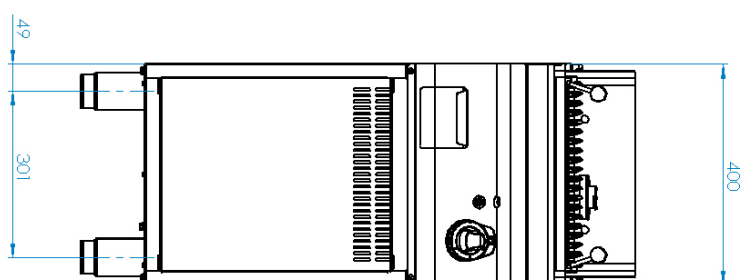

Technický list

Technický výkres

Lávový gril plynový 52x36 s podstavbou

Model

Sap kód

00110078

GL 70/40 G

Skupina artiklů

Grily a grilovací plotny