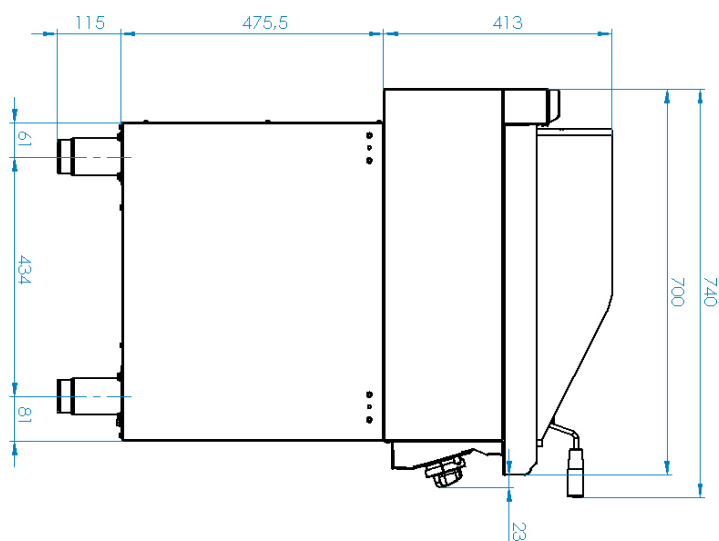

Technický list

Technický výkres

Lávový gril plynový 52x36 s podstavbou

Model

Sap kód

00110078

GL 70/40 G

Skupina artiklů

Grily a grilovací plotny